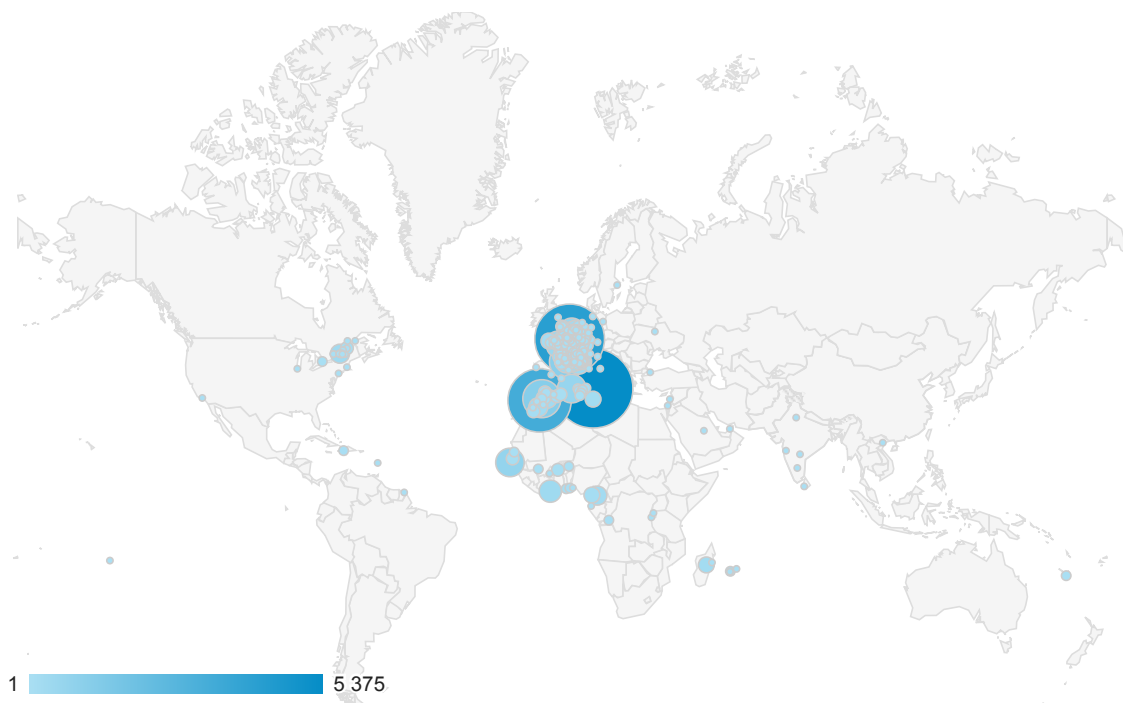

1 mars 2014 - 31 mars 2014

# Origine géographique

Toutes les visites  
100,00 %

## Synthèse géographique

Récapitulatif

Ville	Visites	Visites (par rapport à la moyenne du site)
	41 608 % du total: 100,00 % (41 608)	41 608 % du total: 100,00 % (41 608)
1. <a href="#">Tunis</a>	5 375	20 207,39 %
2. <a href="#">Paris</a>	4 204	15 783,21 %
3. <a href="#">Casablanca</a>	3 326	12 466,03 %
4. <a href="#">(not set)</a>	2 135	7 966,29 %
5. <a href="#">Rabat</a>	1 139	4 203,28 %
6. <a href="#">Toulouse</a>	1 038	3 821,69 %
7. <a href="#">Dakar</a>	721	2 624,02 %
8. <a href="#">Algiers</a>	630	2 280,22 %
9. <a href="#">Nanterre</a>	573	2 064,86 %
10. <a href="#">Lyon</a>	573	2 064,86 %